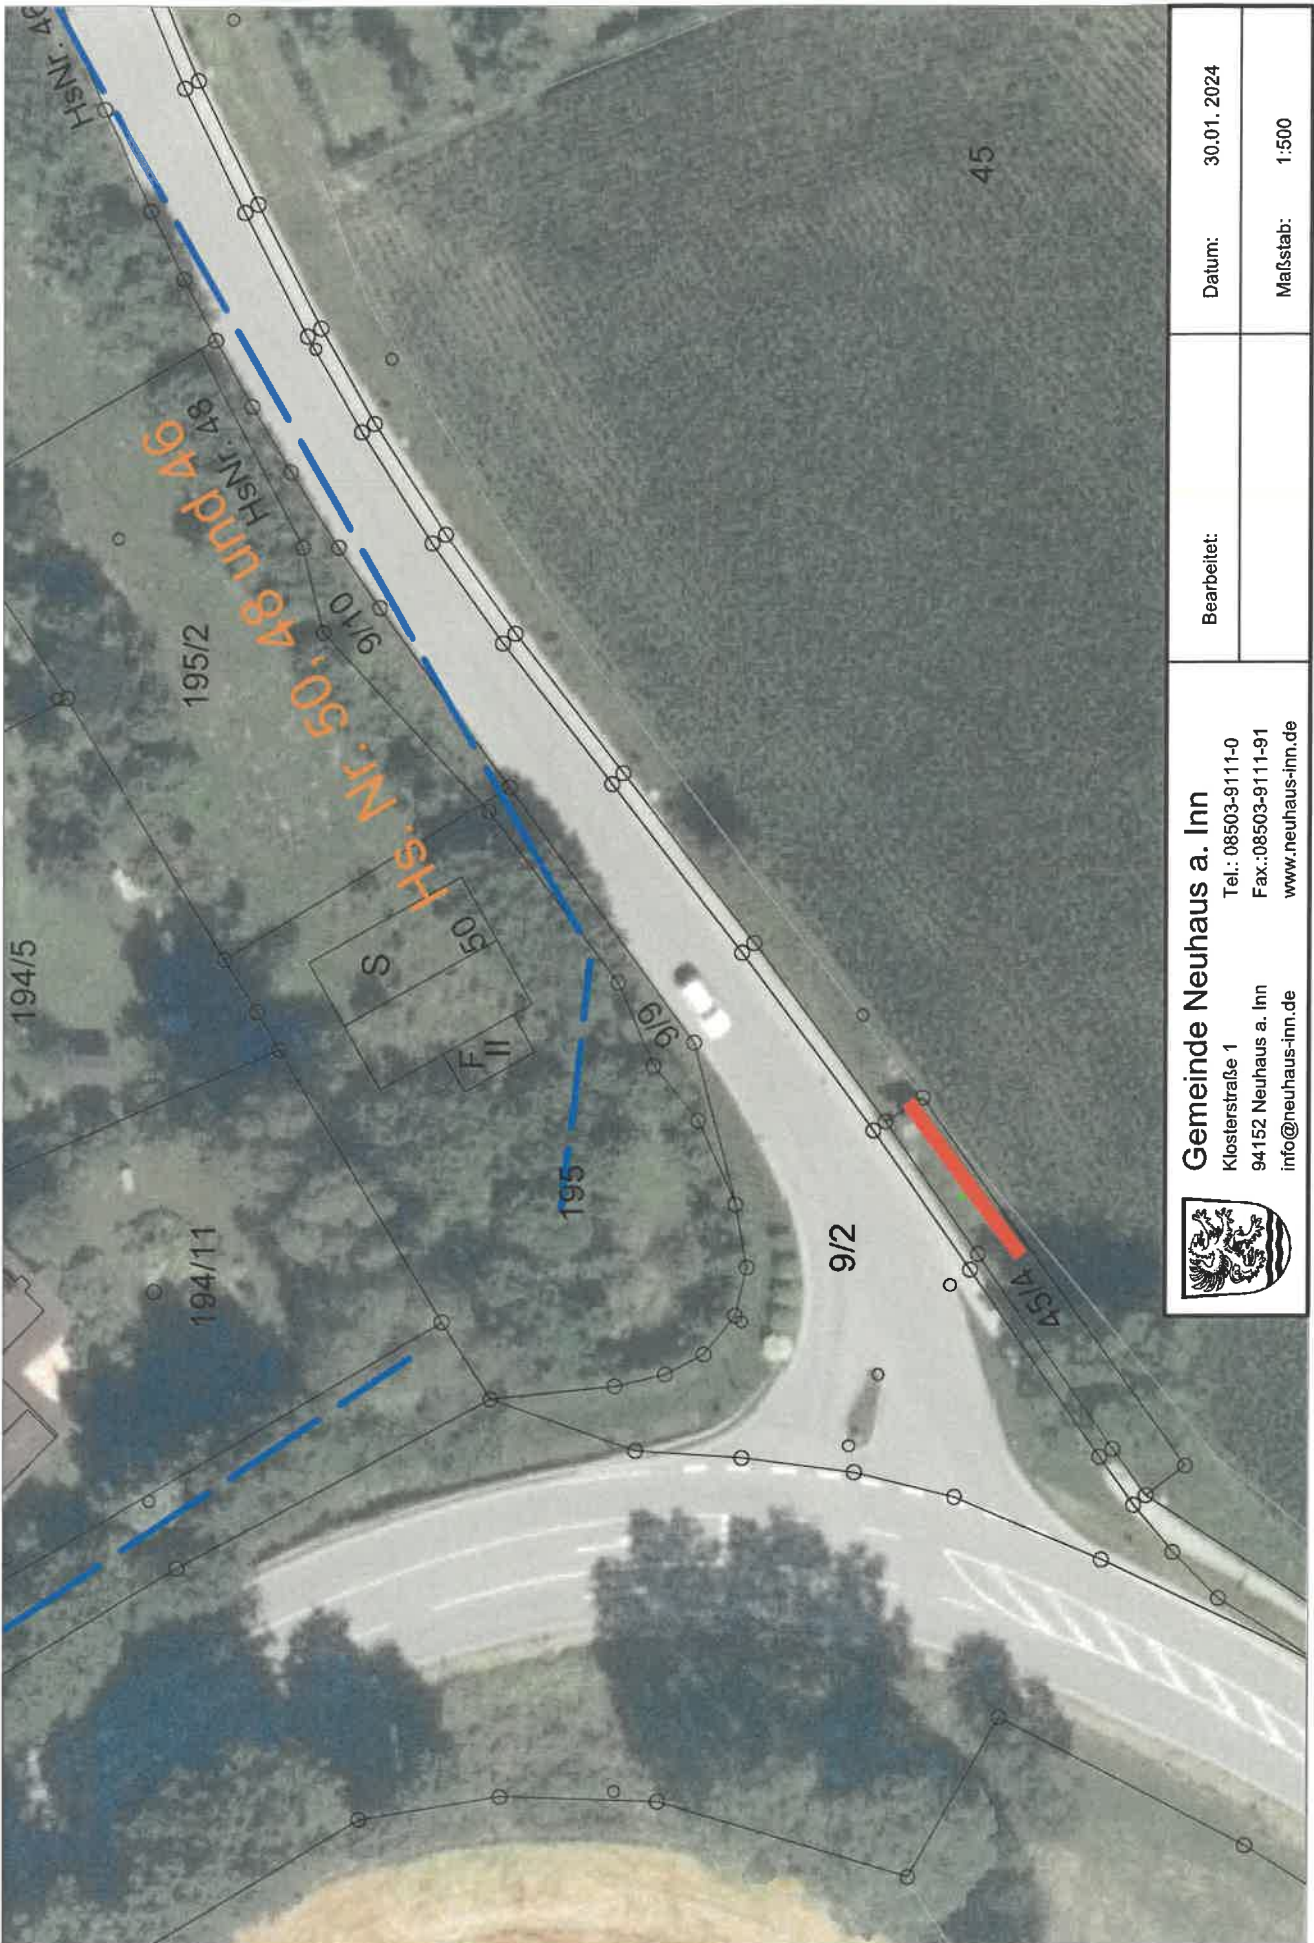

Vornbach

Am Ortseingang Abt-Rumpler-Str.
Fl.Nr. 45/4 Gem. Vornbach

Gemeinde Neuhaus a. Inn
Klosterstraße 1
94152 Neuhaus a. Inn
info@neuhaus-inn.de
Tel.: 08503-9111-0
Fax.: 08503-9111-91
www.neuhaus-inn.de

Bearbeitet: _____ Datum: 30.01.2024
Maststab: 1:500